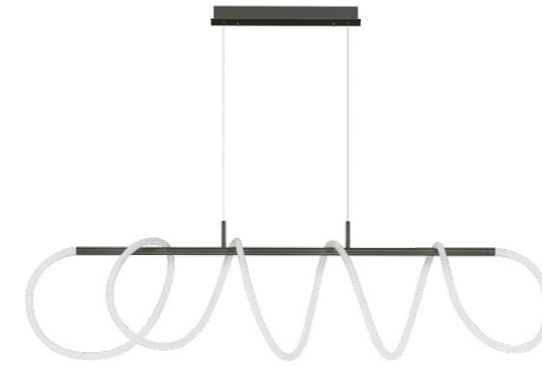

A2850SP-75BK

↓ 35 ↔ 30 ↗ 120
∅ 46W | LED, 7000LM,
3000K, CRI/RA≥80
⌀ 115 ∇ 43