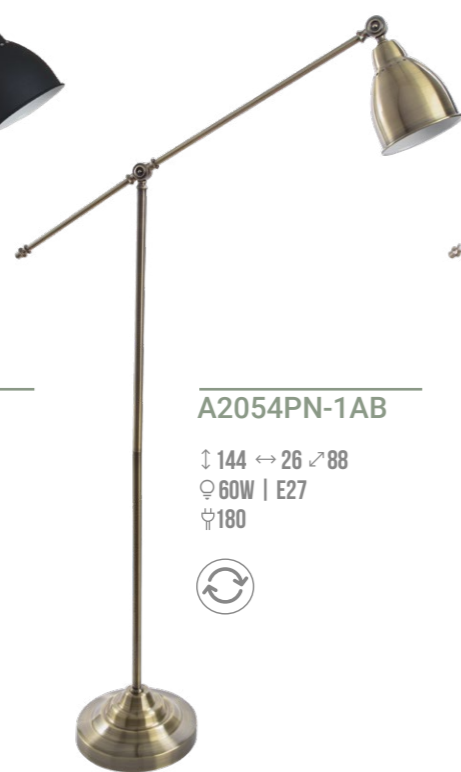

A2054SP-1BK

↓ 16 ∅ 14
 ♀ 60W | E27
 ⚙ 100 ∇ 10

A2054SP-1AB

↓ 16 ∅ 14
 ♀ 60W | E27
 ⚙ 100 ∇ 10

A2054SP-1WH

↓ 16 ∅ 14
 ♀ 60W | E27
 ⚙ 100 ∇ 10

A2055SP-1BK

↓ 23 ∅ 26
 ♀ 60W | E27
 ⚙ 100 ∇ 10

A2055SP-1WH

↓ 23 ∅ 26
 ♀ 60W | E27
 ⚙ 100 ∇ 10

A2055SP-1AB

↓ 23 ∅ 26
 ♀ 60W | E27
 ⚙ 100 ∇ 10

Fixture material: metal painted, metal plated
 Fixture colour: antique bronze / black / white
 Shade material: metal plated / metal painted
 Shade colour: antique bronze / black / white

A2054PN-1BK

↓ 144 ↔ 26 ↗ 88
 ♀ 60W | E27
 ⚙ 180

A2054PN-1AB

↓ 144 ↔ 26 ↗ 88
 ♀ 60W | E27
 ⚙ 180

A2054PN-1WH

↓ 144 ↔ 26 ↗ 88
 ♀ 60W | E27
 ⚙ 180

NEW
A5039AP-1AB

↑ 32 ↔ 16 ↗ 23
♀ 60W | E27

NEW
A5039TL-1AB

↑ 42 Ø 22
♀ 60W | E27
☿ 150

NEW
A5039PN-1AB

↑ 156 Ø 30
♀ 60W | E27
☿ 180

Fixture material: metal plated
Fixture colour: chrome / antique bronze
Shade material: fabric
Shade colour: white / beige