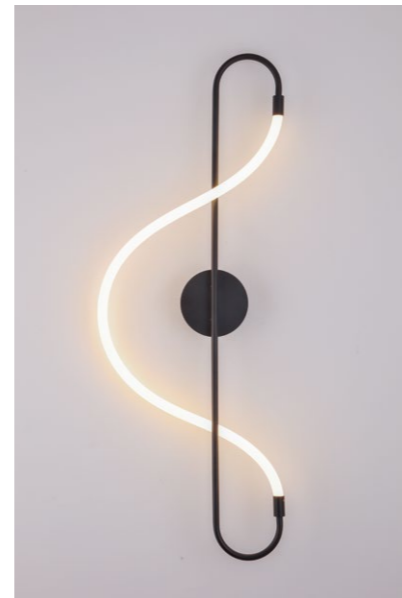

A2850SP-45BK

↓ 150 ↔ 125 ↗ 167
 ∅ 47W | LED, 5400LM,
 4000K, CRI/RA≥80
 ⌀ 150 ∇ 14

A2850SP-80BK

↓ 60 ↔ ↗ 150
 ∅ 55W | LED, 8000LM,
 3000K, CRI/RA≥80
 ⌀ 150 ∇ 18

A2850PN-35BK

↓ 170 ∅ 40
 ∅ 30W | LED, 4200LM,
 3000K, CRI/RA≥80
 ∇ 200