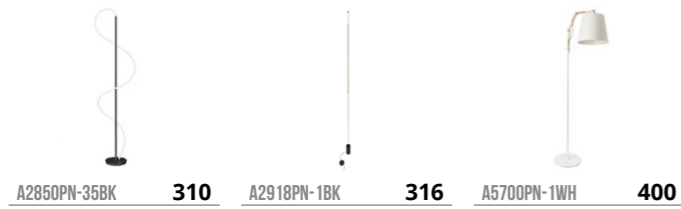

FLOOR LAMPS