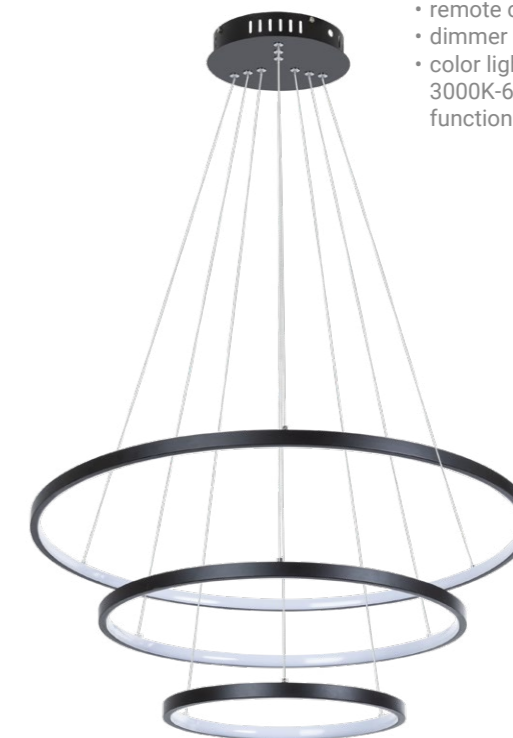

STEFAN

A2197SP-2WH

↑ 3 ∅55
 ♀ 65W | LED, 4000LM,
 3000-6000K, CRI/RA≥80
 ⚙ 120 ∇ 20

A2197SP-3WH

↑ 3 ∅75
 ♀ 145W | LED, 7600LM,
 3000-6000K, CRI/RA≥80
 ⚙ 140 ∇ 22

A2197SP-2BK

↑ 3 ∅55
 ♀ 65W | LED, 2900LM,
 3000-6000K, CRI/RA≥80
 ⚙ 120 ∇ 20